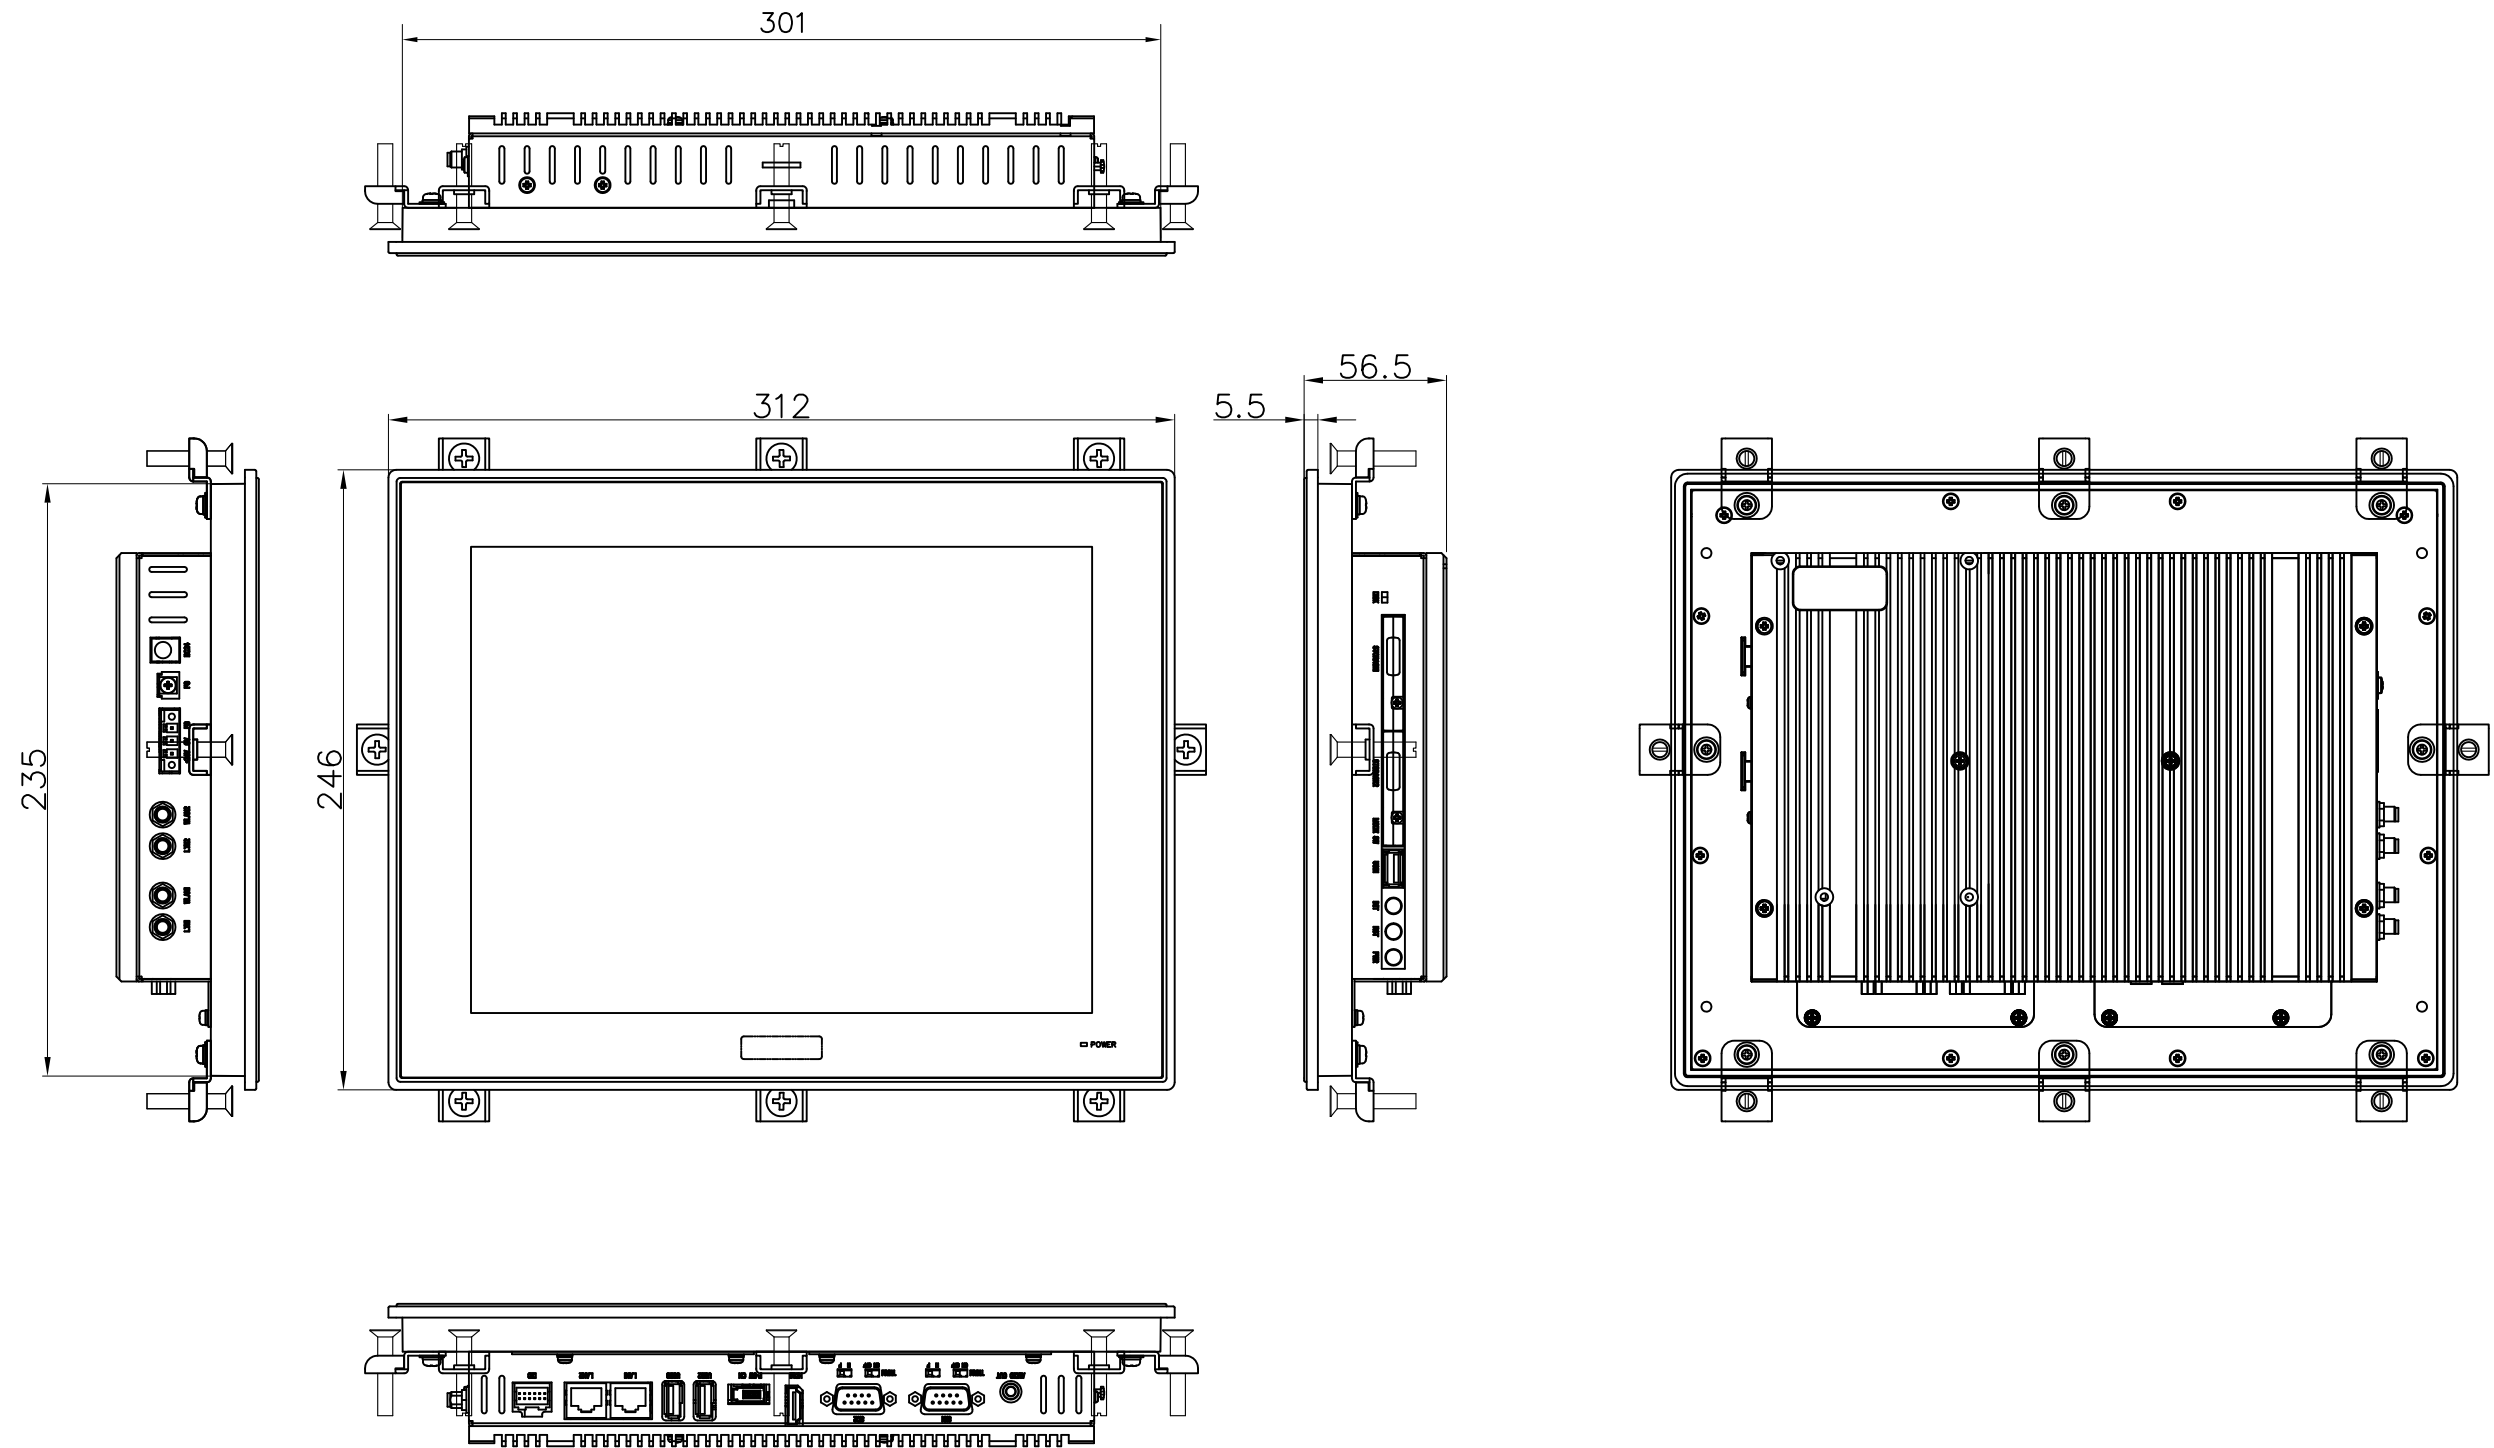

本図面は下記の階層に分かれています  
 1\_外観図 : オプション搭載品の外観  
 2\_外観図(拡張付) : オプション搭載品拡張付の外観  
 3\_取付金具 : 取付金具の外観  
 必要な階層を表示させてください

名称	APS4A-121DN APS4B-121BN
A7813A210709	SCALE 1/3 SHEET No. 1/1 A3