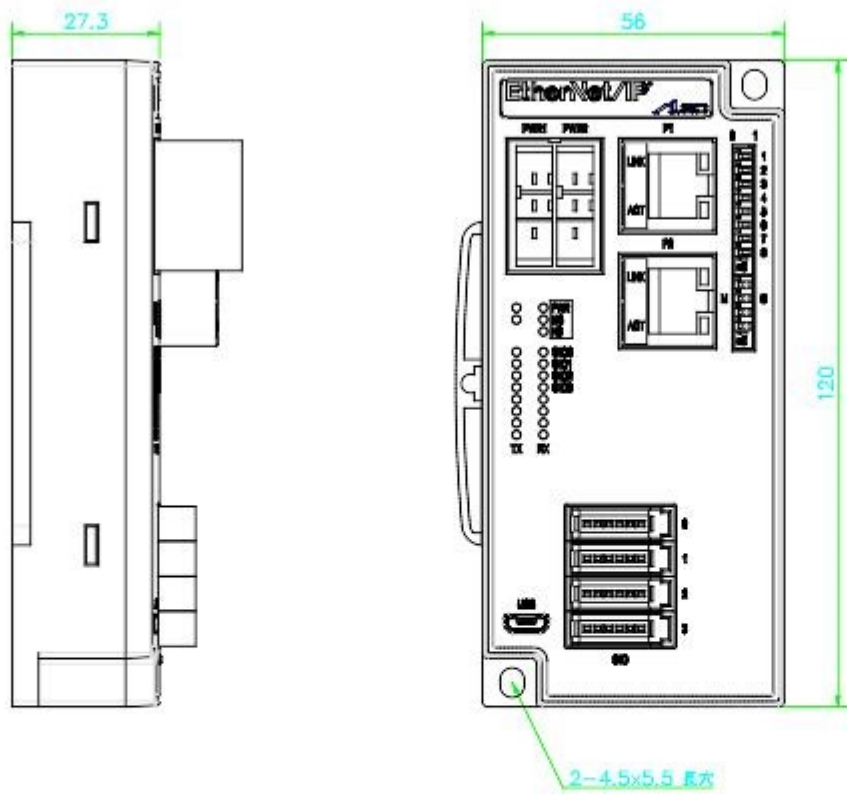

本図面は下記の階層に分かれています  
 1\_外形図 : オプション各製品の外形  
 必要な階層を表示させてください

EES000-□-CED		
EES001-□-CED		
EES002-□-CED		
EES003-□-CED		
EI201C240206	Ver. 1.1/1	Ver. 1.1/1